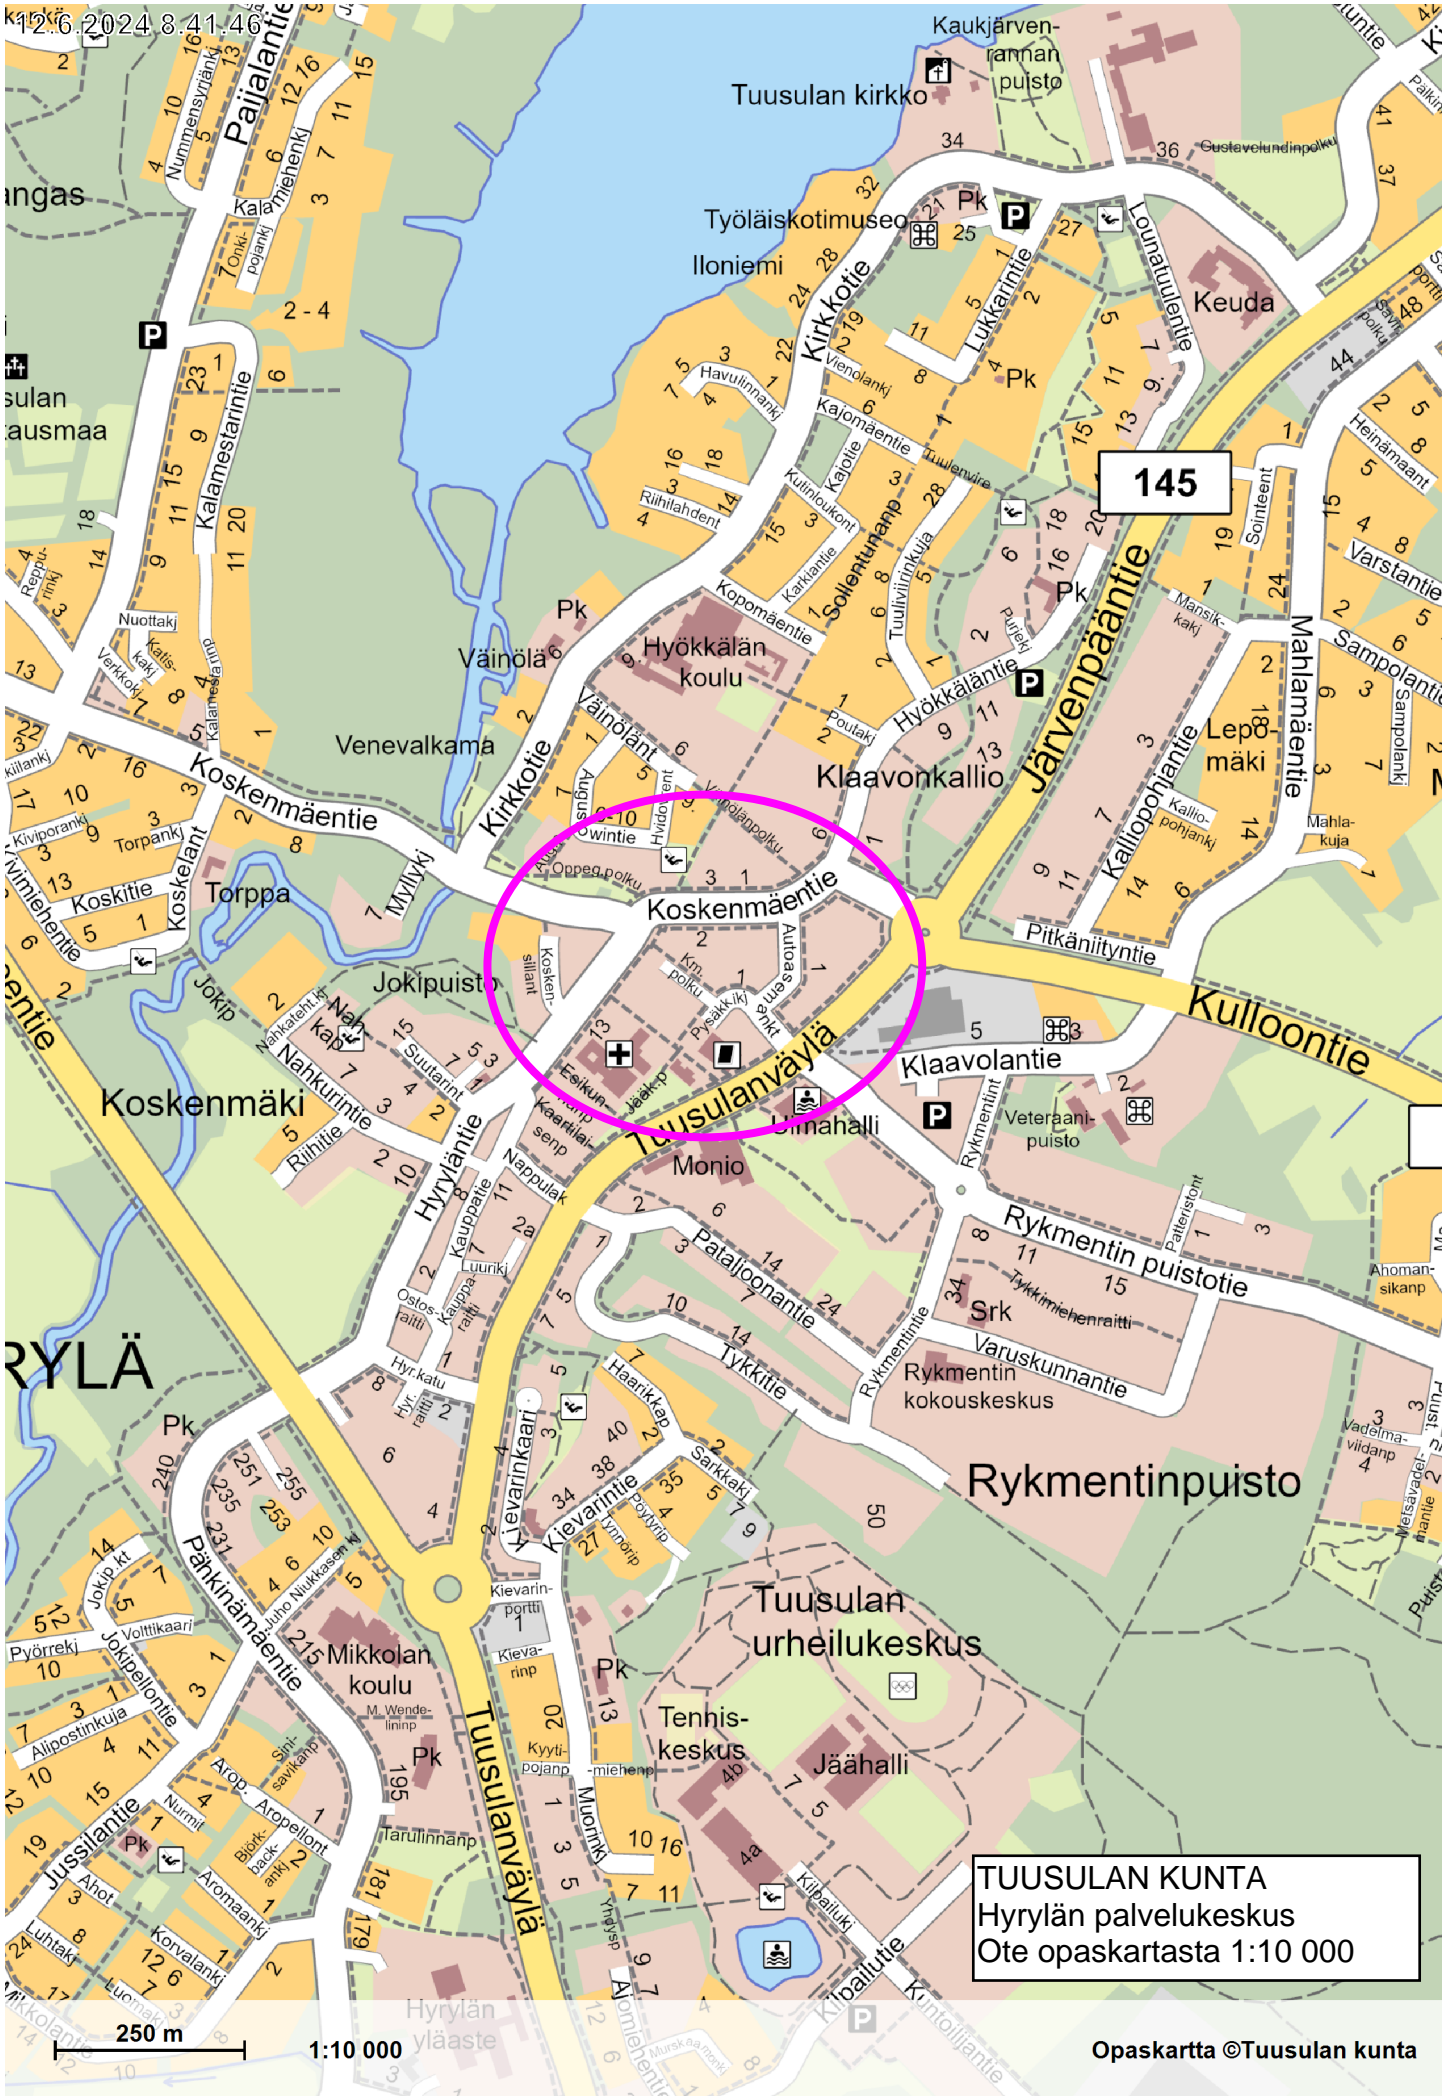

12.6.2024 8.11.46

145

TUUSULAN KUNTA
 Hyrylän palvelukeskus
 Ote opaskartasta 1:10 000

250 m
 1:10 000

Opaskartta ©Tuusulan kunta